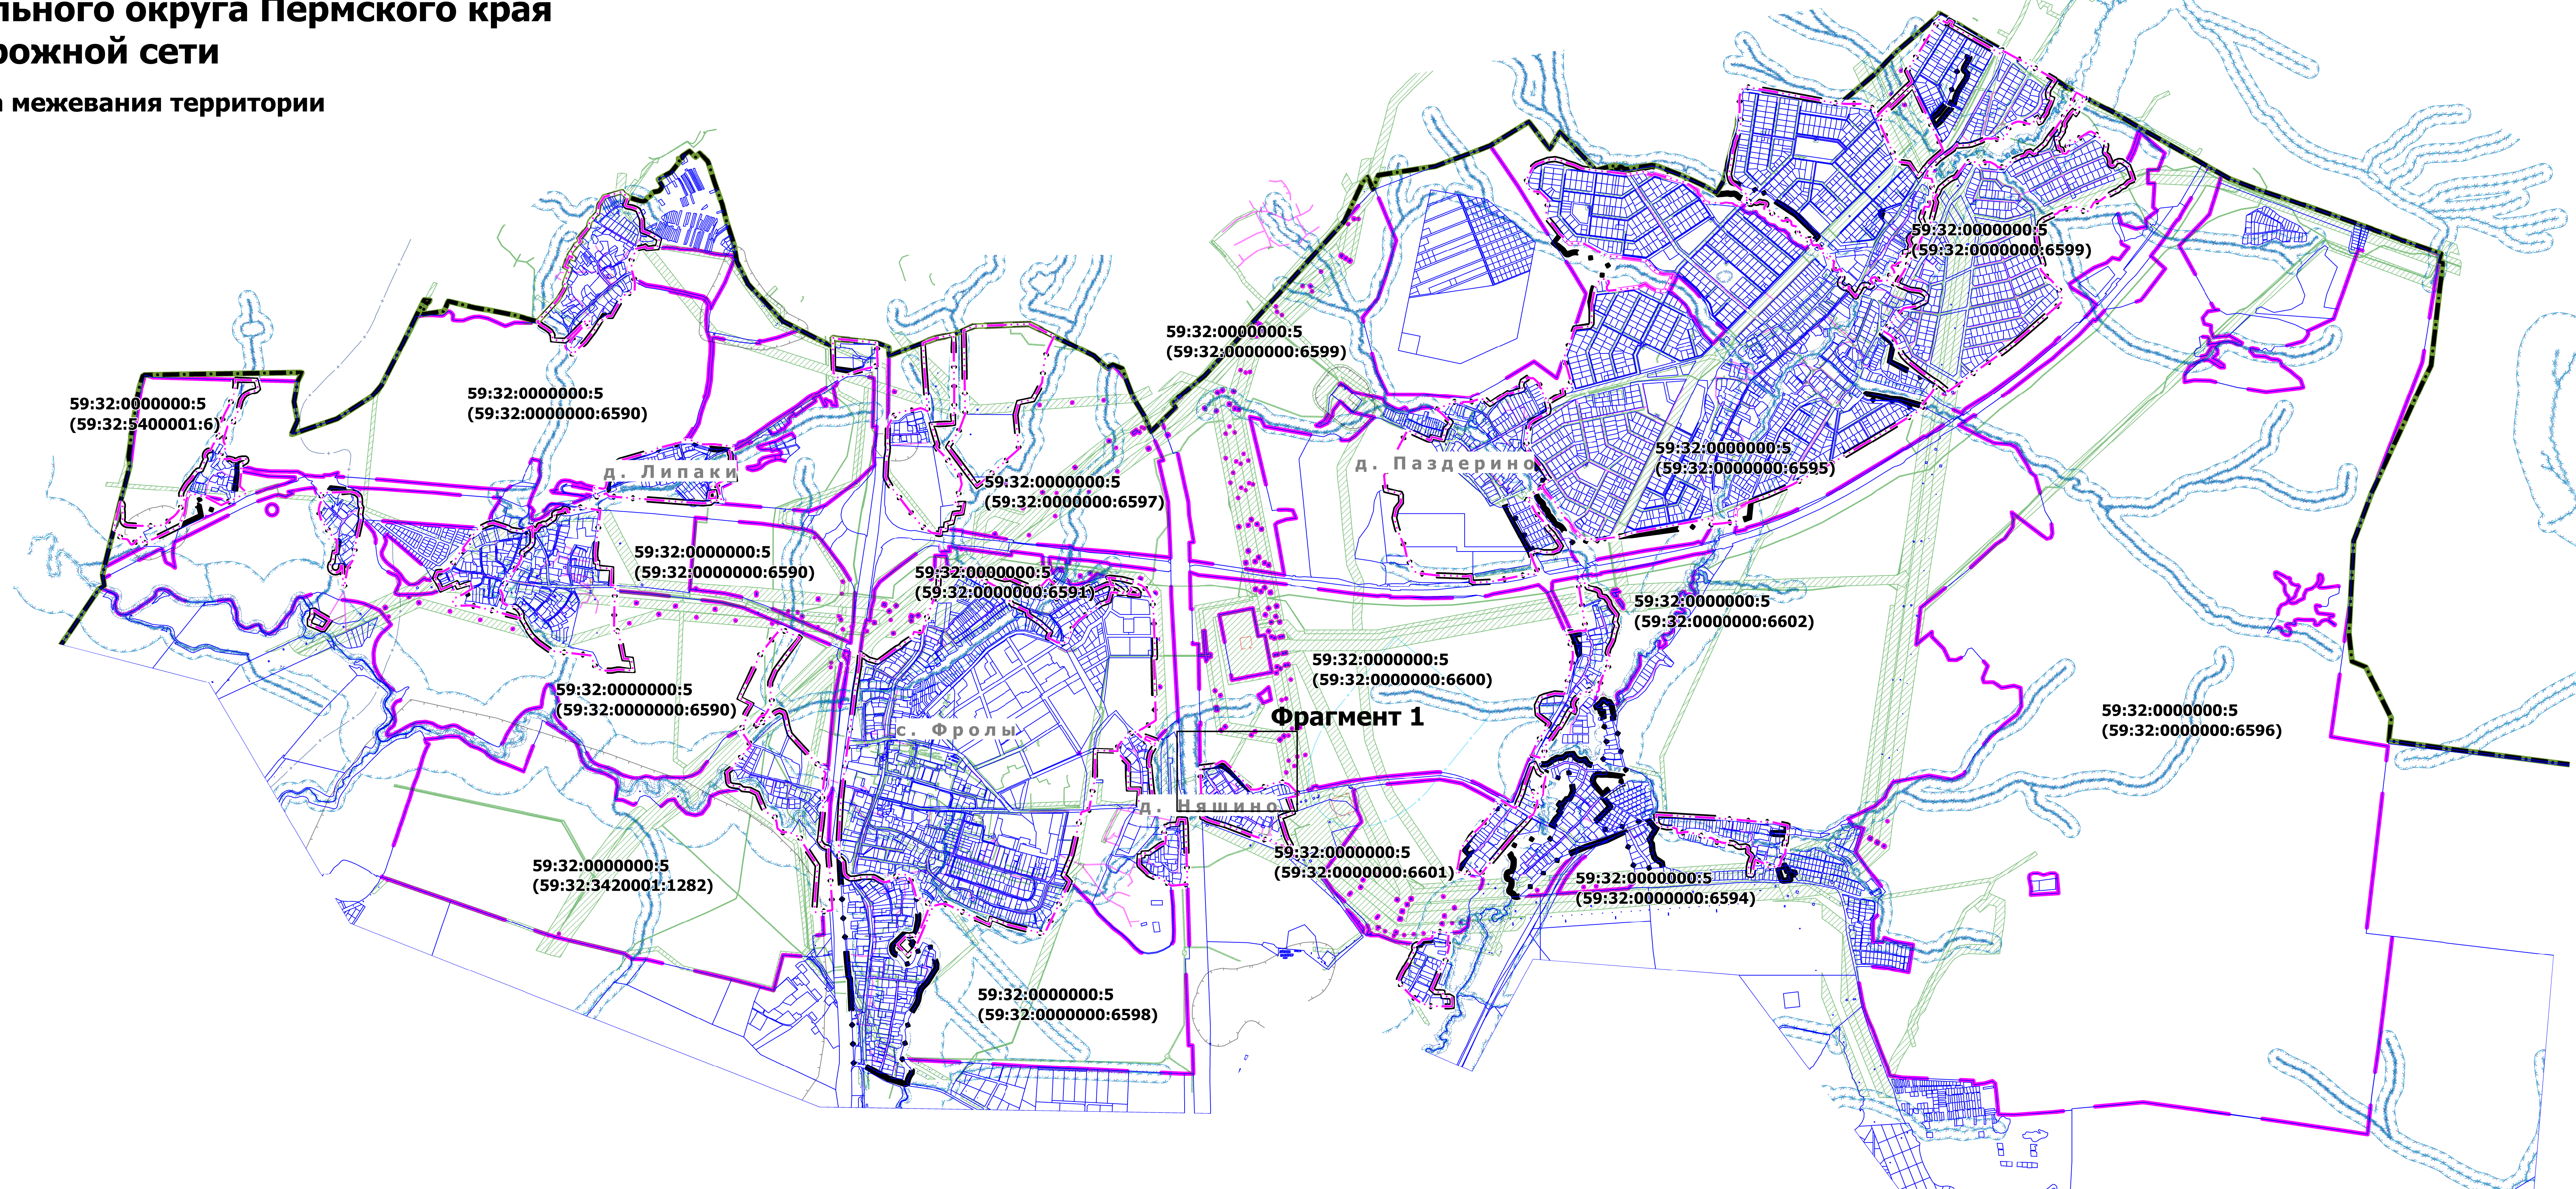

**Проект межевания части территории
д. Няшино Пермского муниципального округа Пермского края
с целью размещения улично-дорожной сети**

**Чертеж материалов по обоснованию проекта межевания территории
М 1:15000**

1. **Условные обозначения**
2. **Границы**
3. Граница территории, в отношении которой осуществляется подготовка проекта межевания территории
   - Границы муниципальных образований
   - Границы населенных пунктов по сведениям ЕГРН
   - Границы населенных пунктов, планируемая к установлению в соответствии с генеральным планом
   - Границы земельных участков по сведениям ЕГРН
4. 59:32:0000000:5 (59:32:0000000:6596) Кадастровый номер земельного участка
5. **Границы зон с особыми условиями использования территорий**
6. Санитарно-защитные зоны
   - Прибрежная защитная полоса бассейна реки Верхняя Мулянка
   - Охранные зоны инженерных коммуникаций в соответствии с законодательством РФ
   - Охранная зона ВЛ, КЛ-0,4кВ
   - Второй пояс зоны санитарной охраны скважины Мулянского месторождения
   - III пояс Зоны санитарной охраны скважин №№20714, 20715
   - Водоохранная зона бассейна реки Верхняя Мулянка
   - Береговая полоса от береговой линии по сведениям Единого государственного реестра недвижимости
   - Приаэродромная территория аэродрома аэропорта Большое Савино (в границы зоны попадает вся территория проектирования)